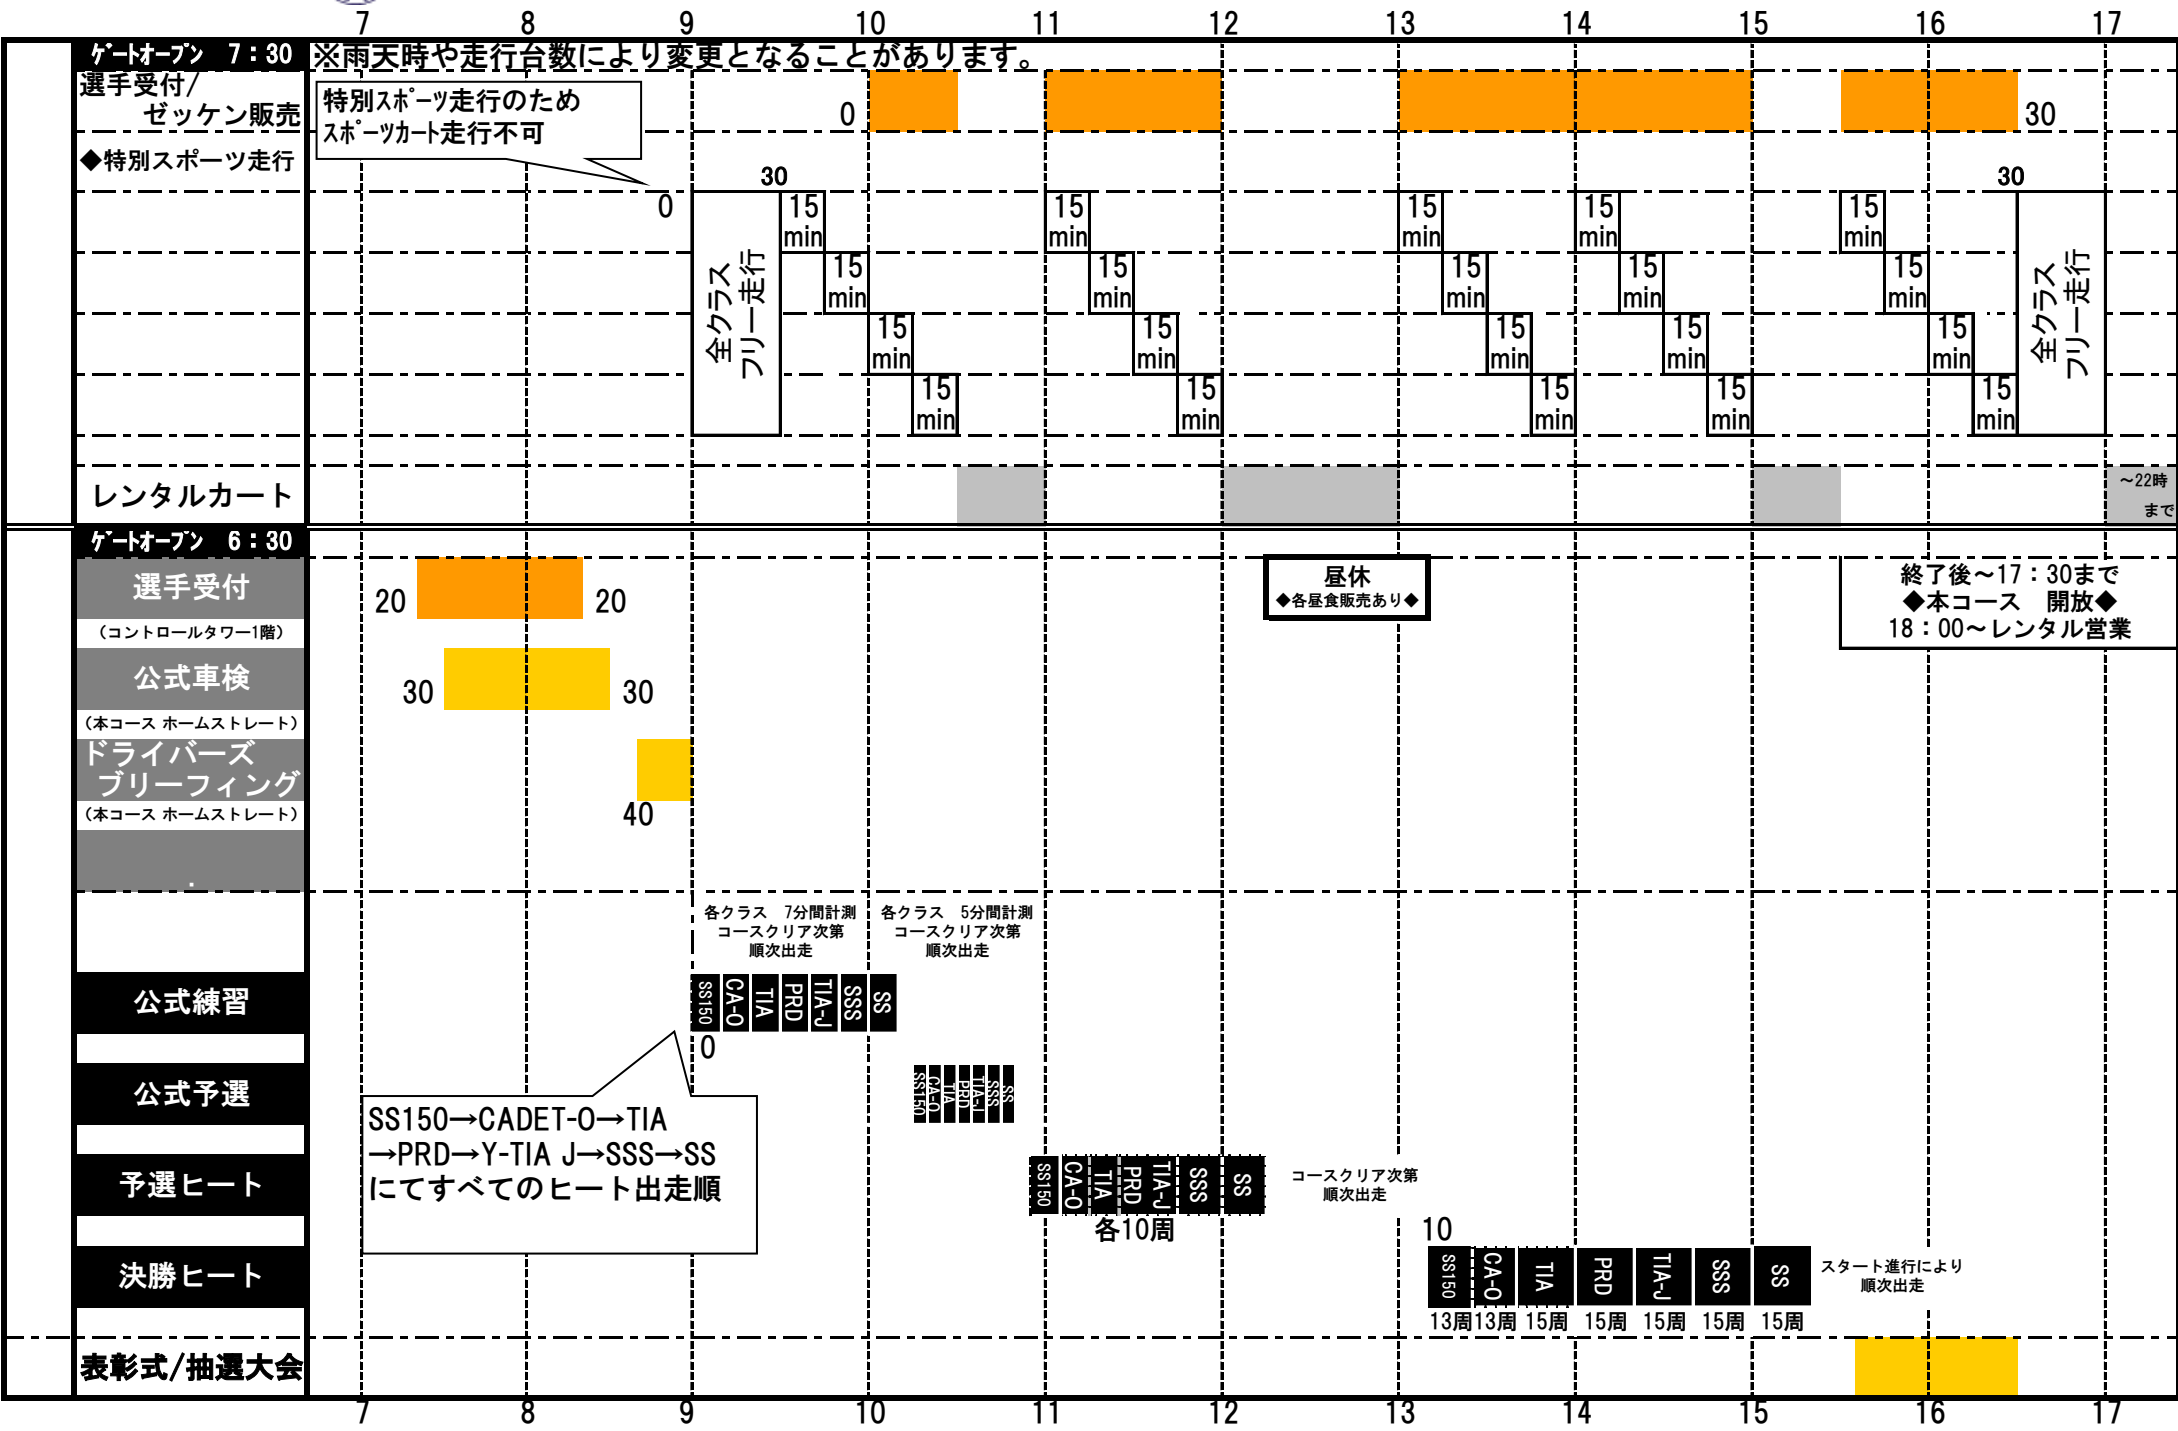

2017 TOYOPET/SL KART MEETING ISHINO KART M SERIES Rd.5

SS150→CADET-O→TIA
→PRD→Y-TIA J→SSS→SS
にてすべてのヒート出走順

昼休
◆各屋食販売あり◆

終了後~17:30まで
◆本コース 開放◆
18:00~レンタル営業

SS150
CA-O
TIA
PRD
TIA-J
SSS
SS

SS150
CA-O
TIA
PRD
TIA-J
SSS
SS

SS150
CA-O
TIA
PRD
TIA-J
SSS
SS
各10周

SS150
CA-O
TIA
PRD
TIA-J
SSS
SS
13周13周 15周 15周 15周 15周
スタート進行により
順次出走