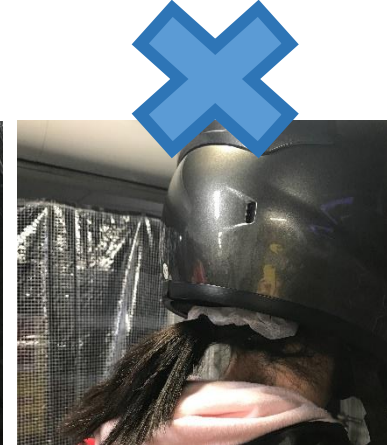

# レンタルカート走行時の服装についての注意事項

必ずヘルメットのあご紐を締めて下さい。  
走行中は必ずヘルメットシールドを下ろして下さい。

必ず手袋をご着用ください。  
※無料のレンタル手袋がございます。

髪の長い方は、束ねてインナーキャップまたは服の中に入れてください。

マフラー、ストール、タオルなどを首に巻いたまま走行することはできません。  
ネックウォーマー、スヌードなどの固定できるものは装着したまま走行可能です。

かかとの隠れる靴をご着用ください。  
・サンダル、ハイヒール等は禁止です。  
※無料のレンタルシューズがございます。

上着のチャックやボタンは全て閉めてください。  
ポケットの中身は全て空にしてください。